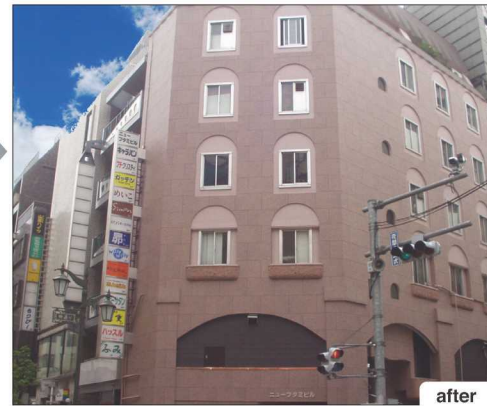

## 改修施工実例

汚れた外壁から見事にイメージチェンジ。

before

after

物件名 新宿商業店舗ビル(東京都)  
使用材料(色調) 御影[H-226]  
採用理由 吹付スタッコの汚れ

無機質な印象から、存在感あふれる洗練された雰囲気へ。

before

after

物件名 博多サンシティビルII(福岡県)  
使用材料(色調) 御影[H-301、H-305]  
採用理由 老朽化による改修、意匠チェンジ

はく落防止・タイル改修リフォーム材  
シート状装飾材