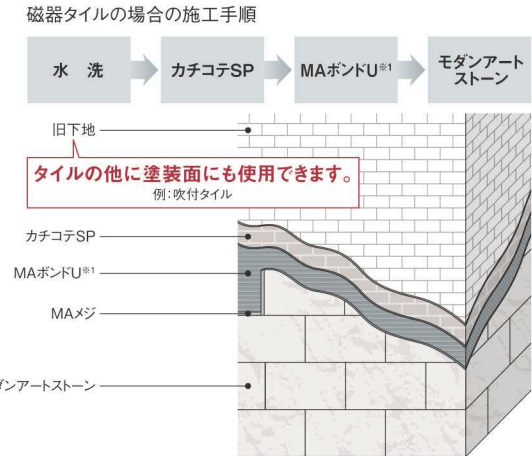

■シンプルさが魅力の施工工程

※夏季など高温下での施工時は、下地調整後、吸収防止材としてMAシーラーの塗布を推奨します。ボンドの下地調整材への吸収を抑え、塗付けの作業性が改善されます。
※1 MAボンドS、MAボンドEも可能です。

特長3 上質かつ自由なデザイン

美しい**石材調**で意匠をグレードアップ!

- ❑近隣建物との外観イメージを差別化
- ❑高級感漂う石材調で、資産価値アップ
- ❑下地を選ばず自由なデザインが可能
- ❑密着張りで厚みを抑えて、すっきり仕上げ