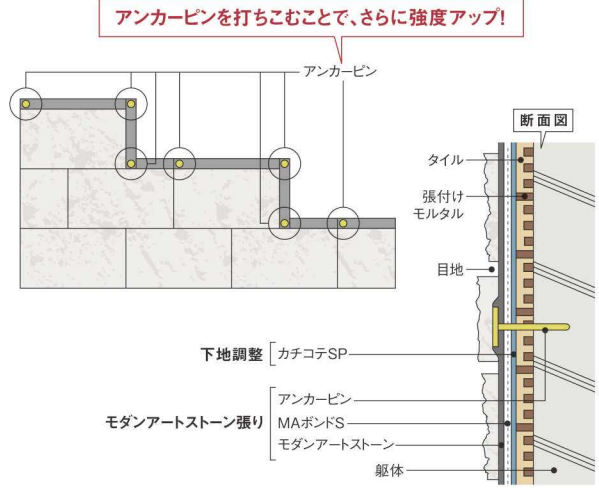

■磁器タイル改修工法 (MA-a工法)

この工法は、鏝張り工法の工程に
専用の**アンカーピン**を追加して仕上げる**一貫工法**で、
より**強力な補強**をしたい場合におすすめです。