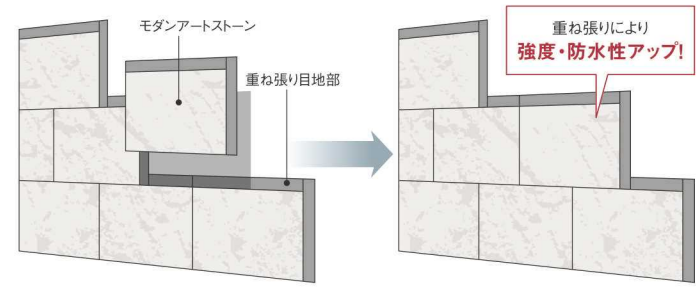

### 「**鏝張り工法**」だから、はく落・劣化に強い!

- ❑一枚壁だから、はく落に強い
- ❑劣化要因をブロックし、長寿命化に貢献
- ❑重ね張りにより壁面の防水性アップ
- ❑材料を軽量化し、建物への負荷を軽減

**特長2** 環境に優しい安心施工

#### ■鏝張り工法 (KS-MA工法) とは?

モダンアートストーン<sup>よらい</sup>の標準工法である「鏝張り工法」は、  
耐久性の高い専用ボンドで一枚ずつ圧着して張り合わせ、一体化接合を行います。  
**目地を重ね合わせて張る**ことで、仕上げ層は連続した一枚壁となり、  
より**丈夫な外壁を形成**することができます。  
磁器タイルの上に施工できるので、改修時の**建設廃材を削減**したい場合に最適です。