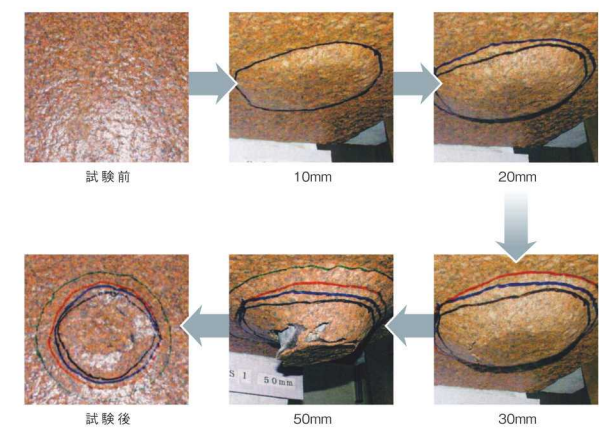

### 美しい**石材調**で意匠をグレードアップ!

- ❑近隣建物との外観イメージを差別化
- ❑高級感漂う石材調で、資産価値アップ
- ❑下地を選ばず自由なデザインが可能
- ❑密着張りで厚みを抑えて、すっきり仕上げ

#### ■磁器タイル改修工法 (MA-a工法)

この工法は、鏝張り工法の工程に  
専用の**アンカーピン**を追加して仕上げる**一貫工法**で、  
より**強力な補強**をしたい場合におすすめです。

#### ■はく落防止性能の試験基準をクリア!

磁器タイル改修工法は、日本道路公団 (現NEXCO) の  
コンクリート片はく落防止対策工法における性能特性として、  
「はく落防止の押し抜き試験」にて**基準値の押し抜き強度1.5kN**をクリアし、  
確かな安全性が実証されています。  
(試験場所:一般財団法人 日本塗料検査協会)